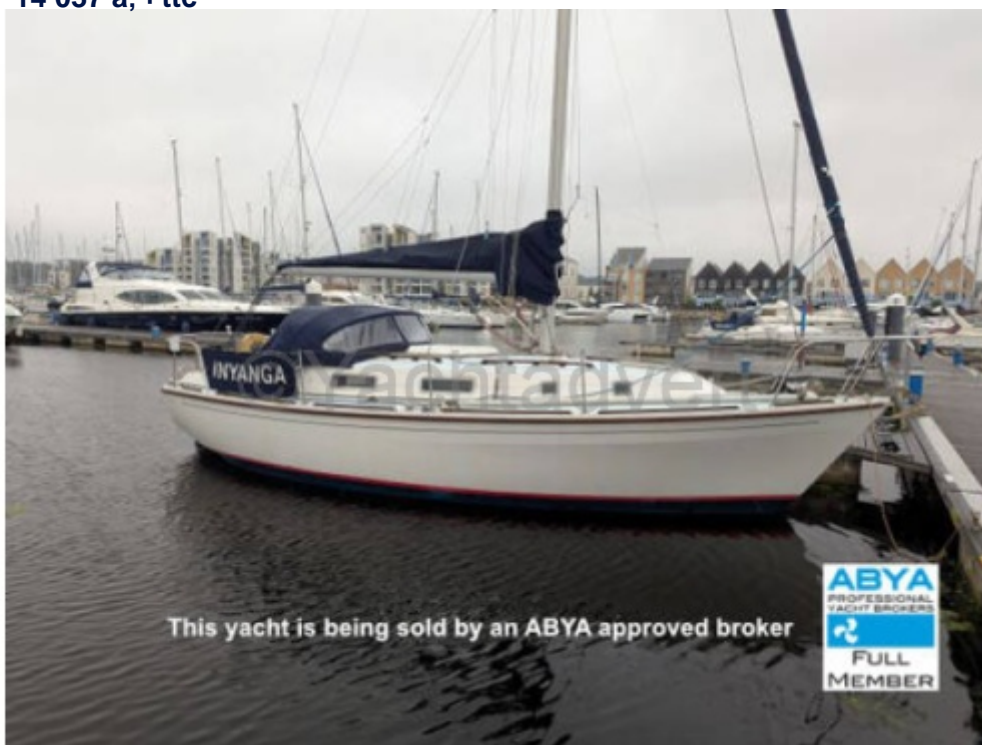

## Konsort - 1979

<https://www.yachtadvert.com/fr/1421-westerly-konsort.html>

14 037 â,- ttc

### Général

Constructeur : Westerly

Matériau : GRP Poly

Largeur : 10,00 m

Région : Chatham Marina, Kent, Royaume-Uni

Sous type : Plaisance

Année : 1979

Longueur : 29,00 m