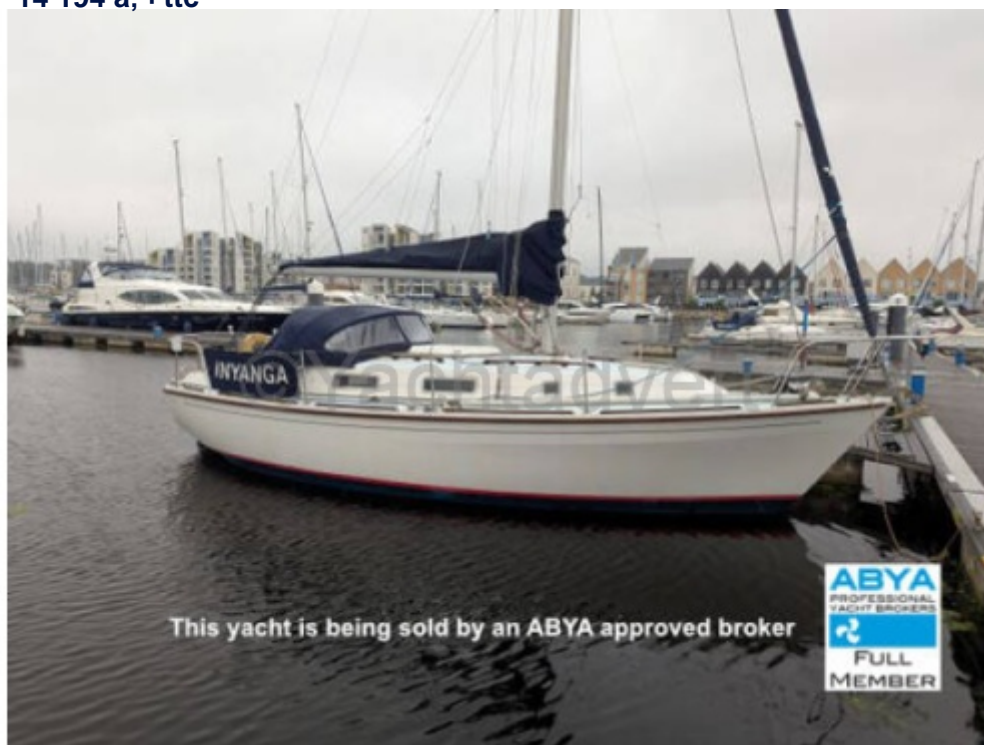

## Konsort - 1979

<https://www.yachtadvert.com/fr/1421-westerly-konsort.html>

14 194 â,- ttc

### Général

Constructeur : Westerly

Matériau : GRP Poly

Largeur : 10,00 m

Région : Chatham Marina, Kent, Royaume-Uni

Sous type : Plaisance

Année : 1979

Longueur : 29,00 m