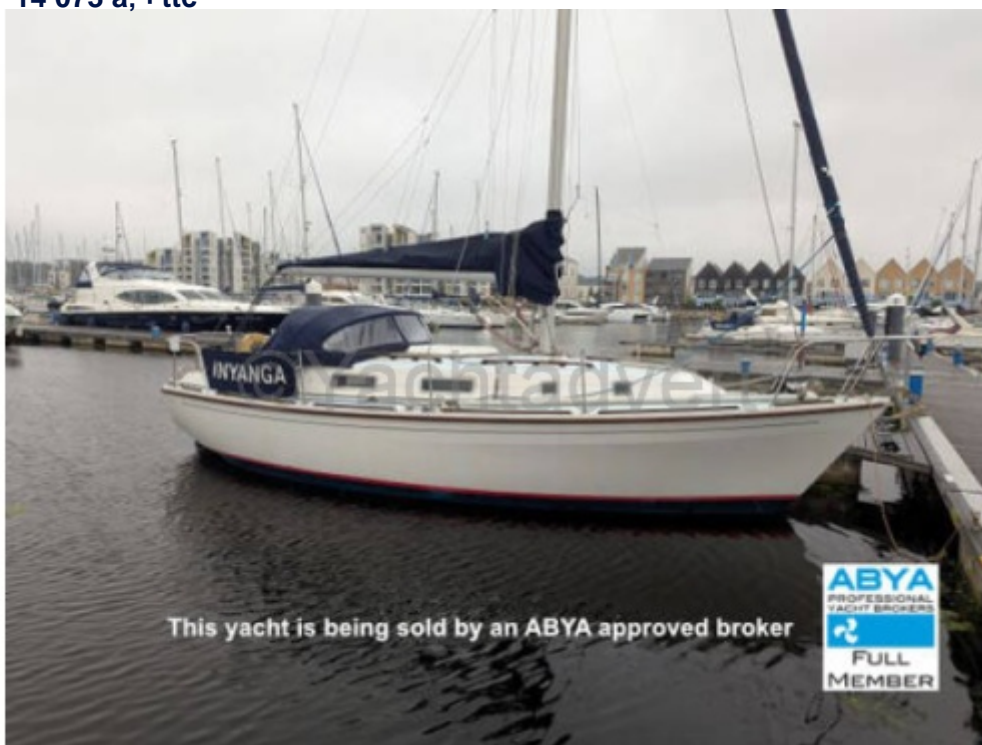

Konsort - 1979

<https://www.yachtadvert.com/fr/1421-westerly-konsort.html>

14 073 â,- ttc

Général

Constructeur : Westerly

Matériau : GRP Poly

Largeur : 10,00 m

Région : Chatham Marina, Kent, Royaume-Uni

Sous type : Plaisance

Année : 1979

Longueur : 29,00 m

Radeau : Non

Leasing en cours : Non

Moteurs

Carburant : Diesel

Puiss. Unit. (CV) : 20

Marque moteur : Beta

Nombre : 1

Aménagements

Flybridge : Non

Timonerie : Non

électronique

Pilote auto : Non

GPS : Non