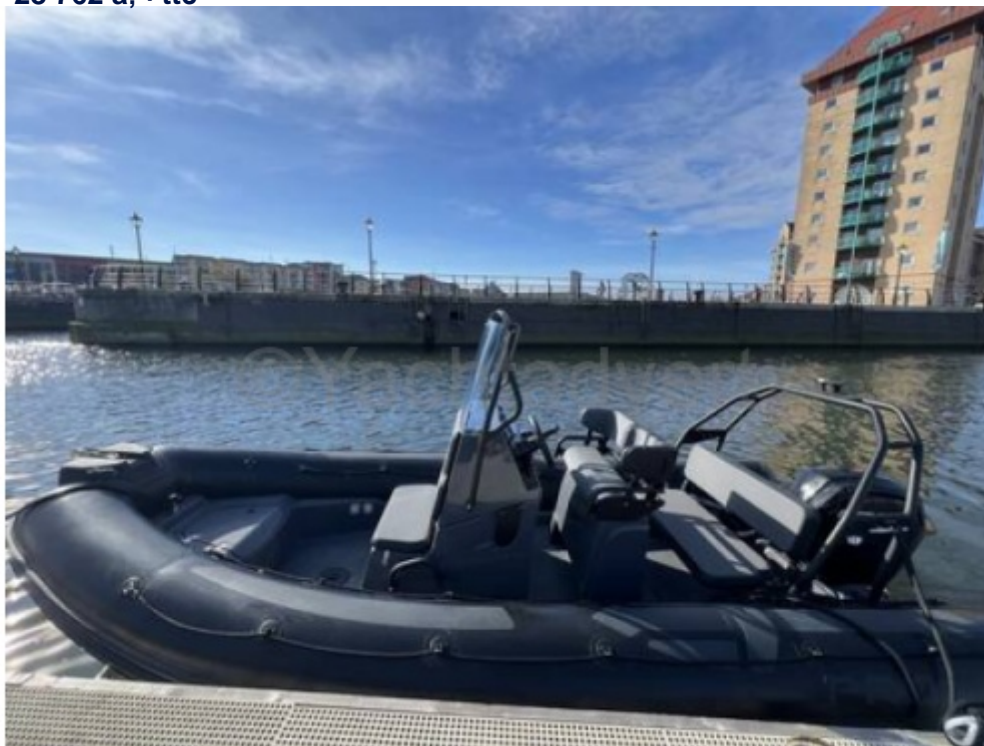

Pro 5.5 Rib - 2022

<https://www.yachtadvert.com/fr/1978-zodiac-pro-5.5-rib.html>

28 762 â,- ttc

Général

Année : 2022

Longueur : 5,18 m

Quille : Quille ailette

Région : Swansea, Royaume-Uni

Constructeur : Zodiac

Matériau : GRP Poly

Largeur : 1,22 m

Radeau : Non

Leasing en cours : Non

Moteurs

Nombre : 1

Marque moteur : Mercury

Puiss. Unit. (CV) : 115

Aménagements

Flybridge : Non

Timonerie : Non

électronique

Pilote auto : Non

GPS : Non

VHF : Non

Glaçons : Non
Four : Non
Réchaud gaz : Non
Chauffage : Non
Lave-vaisselle : Non
TV : Non

Divers

Remarks :

**PART EXCHANGE && FINANCE AVAILABLE **

Get ready for adventure with this Zodiac Pro 5.5, powered by a Mercury 115hp outboard with less than 10 hours’ use! Featuring hydraulic steering and a Mercury Vessel View display, this RIB delivers precise control and top performance. Equipped with a Garmin GPS, Fusion stereo, and helm and seat covers, it’s built for comfort and convenience on every trip. Complete with an SBS trailer, this dynamic all-rounder is ready to hit the water and make your next adventure unforgettable!