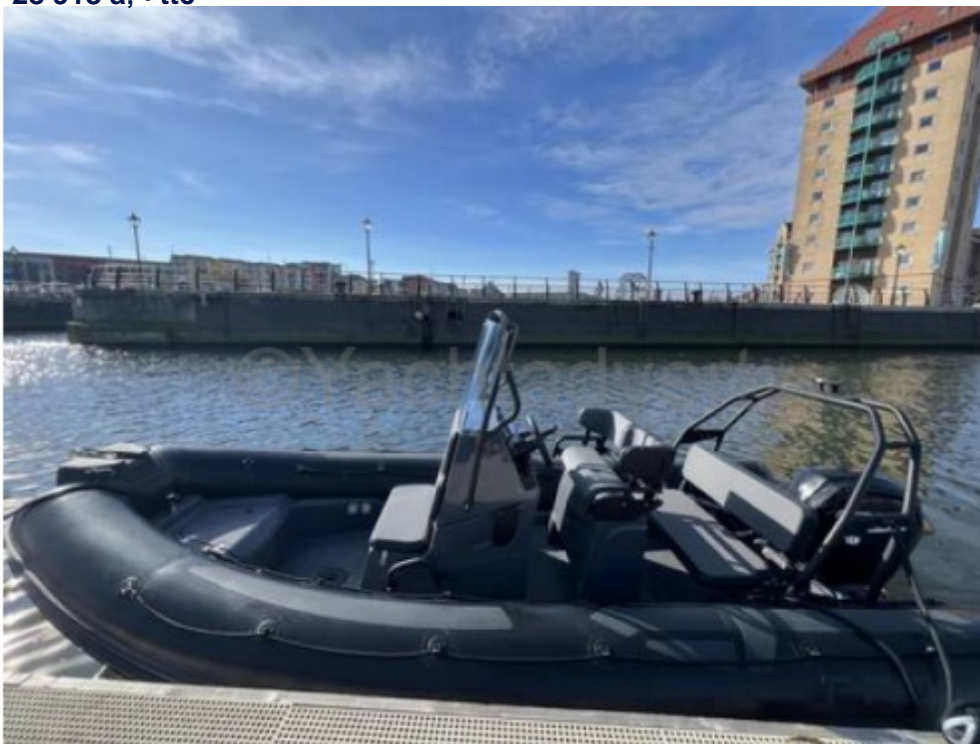

Pro 5.5 Rib - 2022

<https://www.yachtadvert.com/fr/1978-zodiac-pro-5.5-rib.html>

28 918 â,- ttc

Général

Constructeur : Zodiac
Matériau : GRP Poly
Largeur : 1,22 m
Quille : Quille ailette
Région : Swansea, Royaume-Uni

Sous type : Plaisance
Année : 2022
Longueur : 5,18 m
Tirant d'eau : 0,00 m
Radeau : Non
Leasing en cours : Non

Moteurs

Nombre : 1

Marque moteur : Mercury
Puiss. Unit. (CV) : 115

Aménagements

Flybridge : Non

Grand voile sur enrouleur : Non

Passerelle : Non

Bossoirs : Non

Guindeau électrique : Non

Taud cockpit : Non

Pont teck : Non

Génois sur enrouleur : Non

Spinnaker : Non

Divers

Remarks :

**PART EXCHANGE && FINANCE AVAILABLE **

Get ready for adventure with this Zodiac Pro 5.5, powered by a Mercury 115hp outboard with less than 10 hours’ use! Featuring hydraulic steering and a Mercury Vessel View display, this RIB delivers precise control and top performance. Equipped with a Garmin GPS, Fusion stereo, and helm and seat covers, it’s built for comfort and convenience on every trip. Complete with an SBS trailer, this dynamic all-rounder is ready to hit the water and make your next adventure unforgettable!